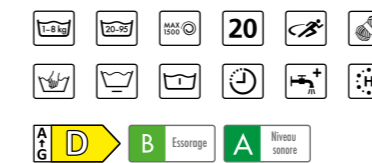

Programmes et fonctions