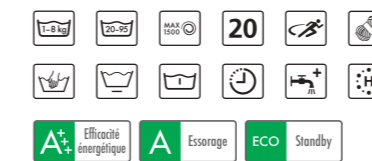

Programmes et fonctions